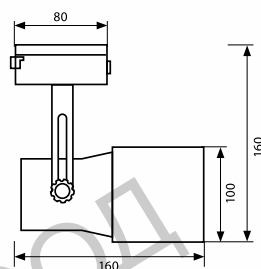

VIVALUX®

TECHNO/EXEO

Сериите TECHNO и EXEO са спотове за релсов монтаж, предназначени за PAR30 лампи с цокъл E27. Спотовете са с атрактивен дизайн и с възможност за завъртане и насочване на светлината в желаната посока. Сериата TECHNO е предназначена за използване с лампа BLAST LED PAR30 12W E27, а сериата EXEO е съвместима с BLAST LED PAR30 12W E27 и със SILVER LED PAR38 15W E27.

The series TECHNO and EXEO are spots for track lighting that are designed to be used with PAR30 E27 lamps. The spots are with attractive design and can be rotated and directed to the desired direction. The series TECHNO is suitable to be used with BLAST LED PAR30 12W E27, while the series EXEO is compatible either with BLAST LED PAR30 12W E27 or with SILVER LED PAR38 15W E27.

TECHNO TL900 PAR30/BK

TECHNO TL900 PAR30/WH

EXEO TL901 PAR30/BK

EXEO TL901 PAR30/WH

BLAST LED PAR30
page 214

Артикул	Мощност	Цокъл	Цвят - корпус	Код заявка
Art	Watt	Base	Body color	Order code
TECHNO TL900 PAR30/WH	max 1x60W	E27	WHITE	VIV004054
TECHNO TL900 PAR30/BK	max 1x60W	E27	BLACK	VIV004055
EXEO TL901 PAR30/WH	max 1x60W	E27	WHITE	VIV004056
EXEO TL901 PAR30/BK	max 1x60W	E27	BLACK	VIV004057